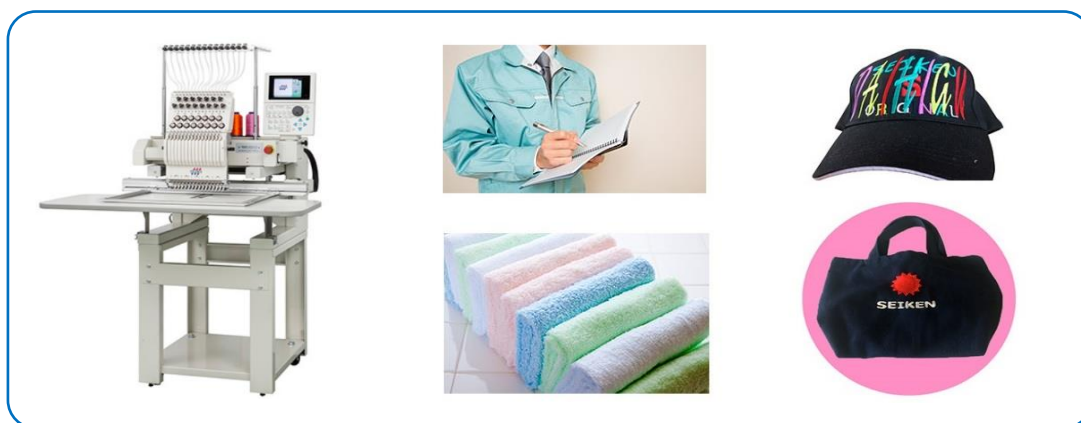

### 『刺しゅう・プリント関連機器展2018』

日時:平成30年6月22日(金)～23日(土)

時間:AM 9:00～PM 5:00(金)

AM 9:00～PM 4:00(土)

場所:OMMビル 2階 E2ホール

今年もレーザー加工機・インクジェットプリンターなどの機器をはじめ、帽子・タオルのメーカーさん、そして糸や副資材など、各分野の専門メーカーさんのご協力を得て展示いたします。各分野の専門家が集って行う展示会ですので、これから自社で新しいビジネス展開を考えている方々に大変好評を得ている展示会です。多数の方々のご来場をお待ちしております。