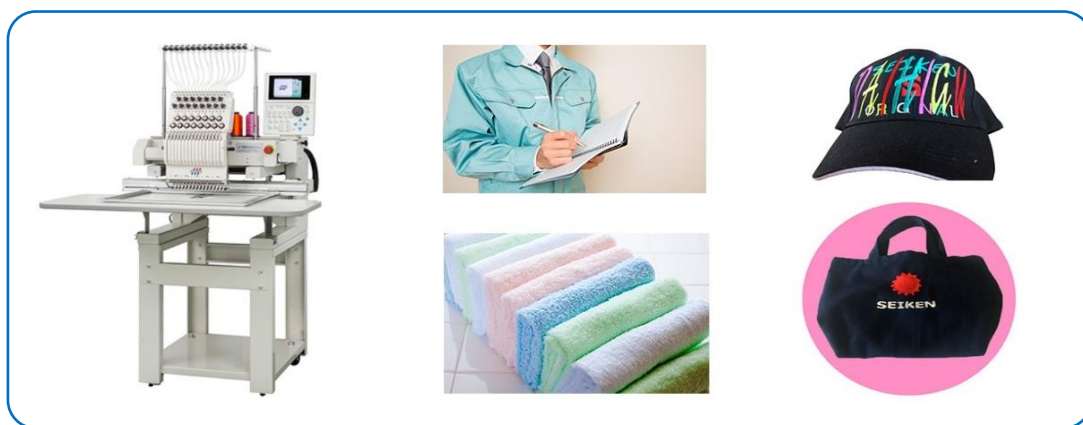

### 『刺しゅう・プリント関連機器展2018』

日時:平成30年6月22日(金)～23日(土)

時間:AM 9:00～PM 5:00(金)

AM 9:00～PM 4:00(土)

場所:OMMビル 2階 E2ホール

今年もレーザー加工機・インクジェットプリンターなどの機器をはじめ、帽子・タオルのメーカーさん、そして糸や副資材など、各分野の専門メーカーさんのご協力を得て展示いたします。各分野の専門家が集って行う展示会ですので、これから自社で新しいビジネス展開を考えている方々に大変好評を得ている展示会です。多数の方々のご来場をお待ちしております。